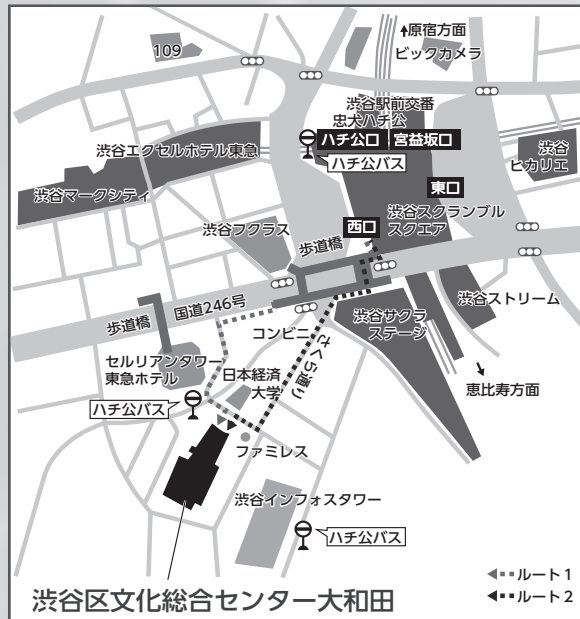

原作：ウィリアム・シェイクスピア

脚色・演出：グレッグ・デール

主催：StagePlay

Romeo and Juliet

By William Shakespeare

Directed by Greg Dale

Presented by StagePlay

チケット

Tickets

東京公演 英語上演、日本語字幕

2024年6月3日(月) 開場 19:30 開演 19:00 (全自由席)

2024年6月4日(火) 開場 19:30 開演 19:00 (全自由席)

公演時間：2時間(予定)

渋谷文化総合センター大和田 伝承ホール 6階

住所：〒150-0031 東京都渋谷区桜丘町 23-21

【チケット】 一般 4,500円 早割 4,000円

学生 3,000円 シニア 3,000円

• पीチックス <https://stageplay.peatix.com/events>

• オフィシャルサイト：<http://stageplay.jp> (英語)

※学生は受付にて要証明書提示

PUBLIC PERFORMANCE in Tokyo

Performance in English with Japanese subtitles

June 3rd, 2024 (Mon) Start: 19:30 Doors open: 19:00 (unreserved seats)

June 4th, 2024 (Tue) Start: 19:30 Doors open: 19:00 (unreserved seats)

Performance: 2 hours (approximately)

Shibuya Cultural Center Owada – Densho Hall 6F

23-21 Sakuragaokacho, Shibuya City, Tokyo 150-0031

Ticket Information: Regular ¥4,500 Early bird ¥4,000

Student ¥3,000 Senior ¥3,000

• Peatix <https://stageplay.peatix.com/events>

• Official Site: <http://stageplay.jp/>

※Student: ID at door

その他の公演

■東京都立日比谷高等学校

5/24 (金) 15:30 (星陵会館) 関係者のみ

■学習院女子大学

5/25 (土) 14:00 (やわらぎホール)

主催：学習院女子大学 国際文化交流学部

入場無料 (メールにて要予約 5/17 まで)

問合せ先：Email: gakujostage2024@gmail.com

■就実大学

5/29 (水) 15:30 (R館601)

主催：就実大学 人文科学部 実践英語学科

■関西外国語大学

5/30 (木) 18:30 (中宮キャンパス 谷本記念講堂)

主催：関西外国語大学 国際文化研究所

入場無料

問合せ先：Email: iri-2024@kansai-gaidai.ac.jp

または研究支援センター Tel: 072-805-2801 (代)

Shibuya Cultural Center Owada

キャスト

ロミオ：ブランドン・フランシス

ジュリエット：パウラ・ベルヴァンゲル

乳母、大公、序詞：ジャクリーン・ルセティ

ベンヴォーリオ、キャピュレット：ジョナ・ハガンズ

修道士ロレンス：ジム・オコナー

ティボルト：ジム・オコナー、チャック・ジョンソン (6/3, 6/4)

マーキューシオ、パリス、薬屋、修道士ジョン：佐々木雅成、

ボブ・ワーリー (6/4)

ツアー・コーディネーター、照明デザイナー：岡田ゆい

字幕オペレーター (東京)：ブダ真里江

字幕オペレーター (岡山、大阪)：せんす

プロデューサー：パウラ・ベルヴァンゲル

Cast

Romeo: Brandon Francis

Juliet: Paula Berwanger

Nurse, Prince, Chorus: Jacqueline Roussety

Benvolio, Capulet: Jonah Hagans

Friar Laurence: Jim O'Connor

Tybalt: Jim O'Connor, Chuck Johnson (6/3, 6/4)

Mecutio, Paris, Apothecary, Friar John: Masanari Sasaki,

Bob Werley (6/4)

Tour Coordinator and Lighting Designer: Yui Okada

Subtitle operator (Tokyo): Marie Buda

Subtitle operator (Okayama and Osaka): Sensu

Producer: Paula Berwanger