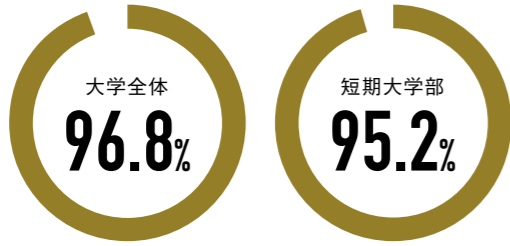

就職率
(2024年度)
【就職率=就職者/
就職希望者】

コンサル・商社・金融

企業経営や特定の分野で顧客の相談・依頼に応えるコンサルタント、国際的な取引を行う商社、銀行をはじめとした金融機関。いずれも国内外のネットワークや人脈を駆使し、取引先と緊密に連携します。

【主な就職先】 アクセンチュア/あずさ監査法人/トーマツ/船井総合研究所/日本銀行/三井住友銀行/みずほ銀行/りそな銀行/日本郵政/野村證券/ゴールドマン・サックス・ジャパン/リミテッド/日本生命保険/住友生命保険/東京海上日動火災保険/三菱食品/国分グループ本社/リョーサン/日鉄物産/岩谷産業